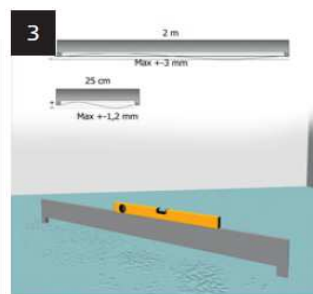

PARKETTGVOLV

ART.NR	GOLV	TJOCKLEK	M2/PKT
005008756	EK NICE	15 MM 3-STAV MATTLACK	2,91 M2
005073827	LECCO EK	13 MM 3-STAV LACK	3,4 M2

002516033 GOLVLÄGGARJÄRN PRO

003223869 HANDKLOTS PLAST PRO WOODLOC

005084438 LÅSVERKTYG ADAPTER KÄHRS

004951139 LÅSVERKTYG WOODLOC 5S 20 ST

Kährs Tuplex

Mycket bra och effektiv 3 mm tjock kombiprodukt som reducerar trum- och stegljud samtidigt som den fungerar som ångspärr. Med Airflow Technology för en god ventilation under golvet. Fungerar utmärkt med golvvärme.

ART.NR	STORLEK
003616178	GOLVMELLANLÄGG KÄHRS TUPLEX 3 MM 16,5 M2
006124818	KÄHRS GOLVFOAM 2MM 15M2

VINDSTRAPPA TAK/VÄGGLUCKA

006203614	VINDSTRAPPA	CLICKFIX76 54 CM, KARMYT-TERMÅTT 54X113 CM
003955190	TAK/VÄGGLUCKA	54X80 CM
006203606	VINDSTRAPPA	CLICKFIX 56 54X80 CM