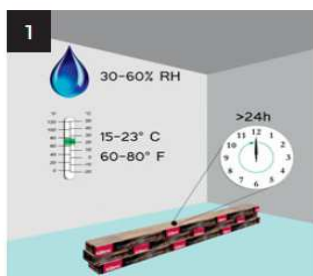

PARKETTGVOLV

ART.NR	GOLV	TJOCKLEK	M2/PKT
005008756	EK NICE	15 MM 3-STAV MATTLACK	2,91 M2
005073827	LECCO EK	13 MM 3-STAV LACK	3,4 M2

002516033 GOLVLÄGGARJÄRN PRO

003223869 HANDKLOTS PLAST PRO WOODLOC

005084438 LÅSVERKTYG ADAPTER KÄHRS

004951139 LÅSVERKTYG WOODLOC 5S 20 ST

Kährs Tuplex

Mycket bra och effektiv 3 mm tjock kombiprodukt som reducerar trum- och stegljud samtidigt som den fungerar som ångspärr. Med Airflow Technology för en god ventilation under golvet. Fungerar utmärkt med golvvärme.

ART.NR	STORLEK
003616178	GOLVMELLANLÄGG KÄHRS TUPLEX 3 MM 16,5 M2
006124818	KÄHRS GOLVFOAM 2MM 15M2

VINDSTRAPPA TAK/VÄGGLUCKA

006203614	VINDSTRAPPA	CLICKFIX76 54 CM, KARMYT-TERMÅTT 54X113 CM
003955190	TAK/VÄGGLUCKA	54X80 CM
006203606	VINDSTRAPPA	CLICKFIX 56 54X80 CM