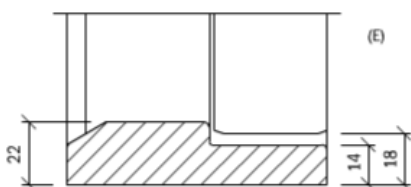

002543216	IT07 118 MM B	
002543217	IT08 118 MM B	
002543218	IT09 118 MM B	
002543213	IT10 118 MM B