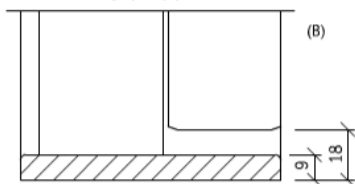

ART. NR	TRÖSKELPLATTA	B 9MM
002543193	IT07 068 MM B	
002543194	IT08 068 MM B	
002543195	IT09 068 MM B	
002543187	IT10 068 MM B	
002543190	IT13 068 MM B	
002543192	IT15 068 MM B