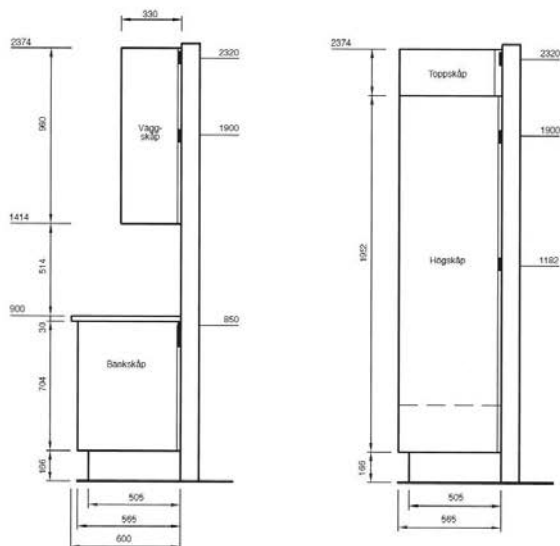

Med reservation för tryckfel och slutförsäljning.

MÄTTINFORMATION

Kontinentalhöjd (K-höjd)

Standardhöjd (S-höjd)

Fullhöjd (F-höjd)

Takhöjden är det mått som varierar mest från hus till hus. Flera skåpshöjder är en förutsättning för ett rationellt utnyttjande av rummets volym, såväl vid nybyggnation som vid ombyggnad av äldre bostäder. Marbodal har flera skåpshöjder att välja mellan: Kontinentalhöjd (K), Standardhöjd (S) och Fullhöjd (F).