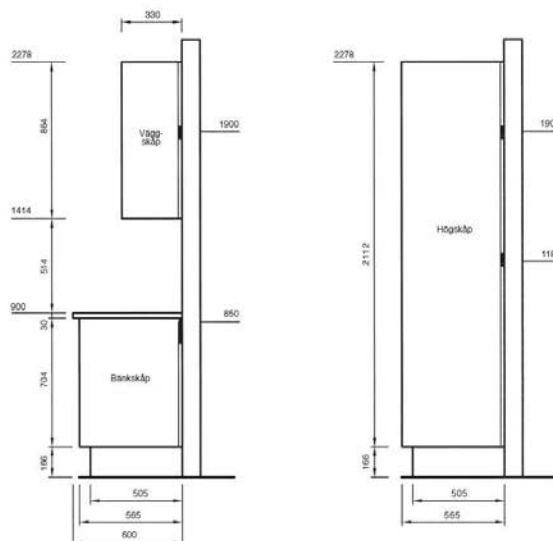

Standardhöjd (S-höjd)