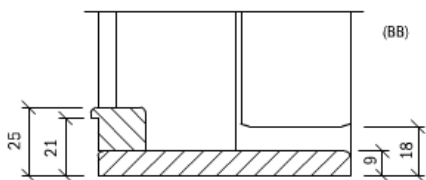

TRÖSKLAR OCH ÖVERSTYCKEN

ART. NR	TRÖSKEL PLATTA RUNDAD 2 SIDOR	
003299562	9 X 120 X 2000 MM	EK LACKAD
004519340	9 X 75 X 1000 MM	EK LACKAD

ART. NR	BADRUMSTRÖSKEL	BB
002543197	IT07 068 MM BB	
002543198	IT08 068 MM BB	
002543199	IT09 068 MM BB	
002543196	IT10 068 MM BB	
002543210	IT07 093 MM BB	
002543211	IT08 093 MM BB	
002543212	IT09 093 MM BB	
002543209	IT10 093 MM BB	
002543220	IT07 118 MM BB	
002543221	IT08 118 MM BB	
002543222	IT09 118 MM BB	
002543219	IT10 118 MM BB	

ART. NR	ÖVERSTYCKE	VIT
002542915	IÖ07 VIT 068MM	
002542916	IÖ08 VIT 068MM	
002542917	IÖ09 VIT 068MM	
002542912	IÖ10 VIT 068MM	
002542935	IÖ07 VIT 093MM	
002542936	IÖ08 VIT 093MM	
002542937	IÖ09 VIT 093MM	
002542930	IÖ10 VIT 093MM	
002542952	IÖ07 VIT 118MM	
002542953	IÖ08 VIT 118MM	
002542954	IÖ09 VIT 118MM	
002542949	IÖ10 VIT 118MM	

ART. NR	BAOWACHS
908239	STIFT VIT 0502
908326	STIFT VIT 0500

BÄTTRINGSFÄRG	
003325650	VIT NCS S 0502-Y 2,5 CL
006033761	VIT NCS S 0500-N 2,5 CL