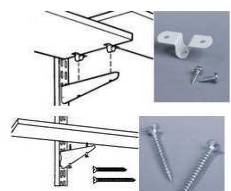

TILLBEHÖR

001343853	SKARVBESLAG	HYLLA	6-PACK
001343862	SKRUV KONSOLER	20-PACK	
001343861	SKRUV PLUGG FÖR VÄGG-		SKENA
005293182	EXPANDER	GIPSVÄGG	5 ST
004260548	KLÄDSTÅNGSHÅLLARE		VIT

KONSOL

001680785	VITLACK	BREDD X DJUP	150 X 200 MM, 2 ST
001680789	VITLACK		250 X 300 MM, 2ST