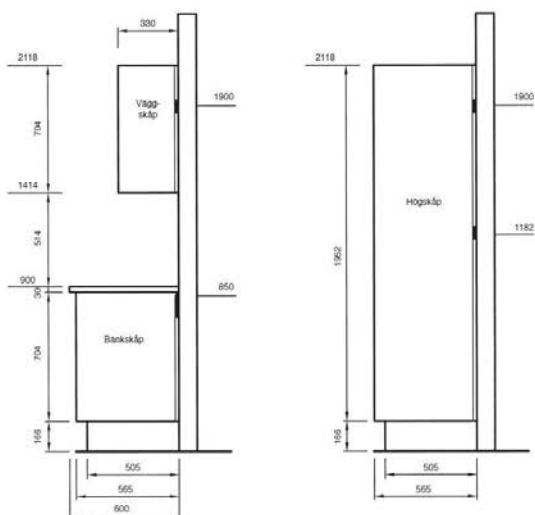

Med reservation för tryckfel och slutförsäljning.

MÄTTINFORMATION

Kontinentalhöjd (K-höjd)

Standardhöjd (S-höjd)

Fullhöjd (F-höjd)

Takhöjden är det mått som varierar mest från hus till hus. Flera skåpshöjder är en förutsättning för ett rationellt utnyttjande av rummets volym, såväl vid nybyggnation som vid ombyggnad av äldre bostäder. Marbodal har flera skåpshöjder att välja mellan: Kontinentalhöjd (K), Standardhöjd (S) och Fullhöjd (F).