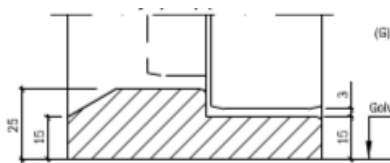

002543216	IT07 118 MM B	
002543217	IT08 118 MM B	
002543218	IT09 118 MM B	
002543213	IT10 118 MM B	

ART. NR TRÖSKEL FALSAD TRÖSKEL E 22 MM

002543149	IT07 TRÄ 068 MM E	
002543150	IT08 TRÄ 068 MM E	
002543151	IT09 TRÄ 068 MM E	
002543146	IT10 TRÄ 068 MM E	
002543161	IT07 TRÄ 093 MM E	
002543162	IT08 TRÄ 093 MM E	
002543163	IT09 TRÄ 093 MM E	
002543156	IT10 TRÄ 093 MM E	