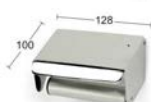

001683613

TOAPAPPERSHÅLLARE 3410 KROM

47936