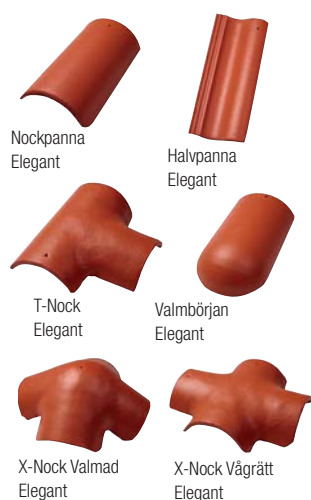

TAKPANNOR

BETONGTAKPANNOR Elegant Svart

Artikelnummer	Benämning	Frp.stl	Åtgång m²	Vikt
006214673	Takpanna Elegant Svart Jönåker	132st/pall	8,9 st/m²	3,8kg/st
006214671	Nockpanna Elegant Svart Jönåker	120st/pall	3 st/lpm	4kg/st
006214675	Halvpanna Elegant Svart Jönåker	160st/pall	18/m²	1,9kg/st
006214669	T-Nock Elegant Svart Jönåker	-	-	-
006214674	Valmbörjan Elegant Svart	-	-	-
006214665	X-Nock Valmad Elegant Svart	-	-	-
006214641	X-Nock Vågrätt Elegant Svart	-	-	-
006214670	Y-Nock Elegant Svart	-	-	-
006214676	Ändnock Början Elegant Svart	-	-	-
006214667	Ändnock Slut Elegant Svart	-	-	-
006214677	Genomföringspanna Elegant Svart	-	-	-
002810206	Avloppsluftare 110mm Exklusive genomföringspanna	-	-	-