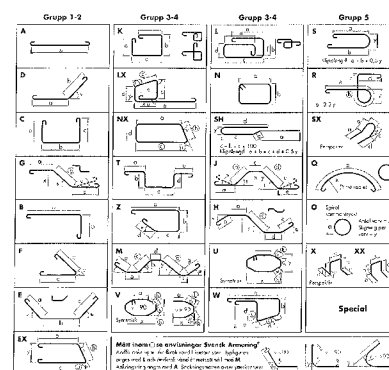

Armeringsnät NK500AB-W/BK

- 4150 1,10 x 0,80 m
- 5150 5,00 x 2,30 m
- 5150 2,50 x 1,50 m
- 6150 5,00 x 2,30 m
- 6150 2,50 x 1,50 m
- 8150 5,00 x 2,30 m

Armeringsnät FINGERSKARVADE

- 6100F 5,90 x 2,40
- 7150F 5,90 x 2,30
- 8100F 5,90 x 2,40
- 8150F 5,95 x 2,35
- 9150F 5,85 x 2,40
- 10100F 5,95 x 2,30
- 10150F 5,95 x 2,30
- 12100F 5,90 x 2,40
- 12150F 5,85 x 2,40

Tillbehör

Distanslist Mark

Nätstöd

Markdistans

Isolerhulling 180

Speedies
Markdistans

Isoskruv 190

Skyddsknopp

Olika typer
av najtråd

Inläggningsfärdigt (ILF)

Med inläggningsfärdig armering sparar ni mycket tid och pengar.

Hör av er till oss för offert och aktuell leveranstid!

De vanligaste byglarna har vi förstås i lager
K-Bygel 8mm 120x200, 200x200 & 300x200
N-Bygel 8mm 200x200 & 300x200
B-Järn 12mm 600x600