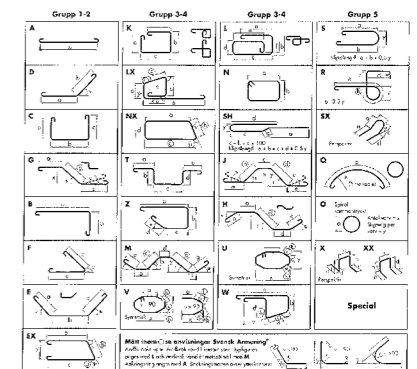

Armeringsnät NK500AB-W/BK

- | | |
|--------|---------------|
| • 4150 | 1,10 x 0,80 m |
| • 5150 | 5,00 x 2,30 m |
| • 5150 | 2,50 x 1,50 m |
| • 6150 | 5,00 x 2,30 m |
| • 6150 | 2,50 x 1,50 m |
| • 8150 | 5,00 x 2,30 m |

Armeringsnät FINGERSKARVADE

- | | |
|----------|-------------|
| • 6100F | 5,90 x 2,40 |
| • 7150F | 5,90 x 2,30 |
| • 8100F | 5,90 x 2,40 |
| • 8150F | 5,95 x 2,35 |
| • 9150F | 5,85 x 2,40 |
| • 10100F | 5,95 x 2,30 |
| • 10150F | 5,95 x 2,30 |
| • 12100F | 5,90 x 2,40 |
| • 12150F | 5,85 x 2,40 |

Armeringstillbehör

Distanslist Mark

Nätstöd

Markdistans

Skyddsknopp

Olika typer av najtråd

Inläggningsfärdigt (ILF)

Med inläggningsfärdig armering sparar ni mycket tid och pengar.

Hör av er till oss för offert och aktuell leveranstid!

De vanligaste kantbyglarna **800x200x200 & 700x120x200** har vi förstås på lager för omgående leverans

Saknar du något i vårt sortiment finns det hos vårt systerföretag